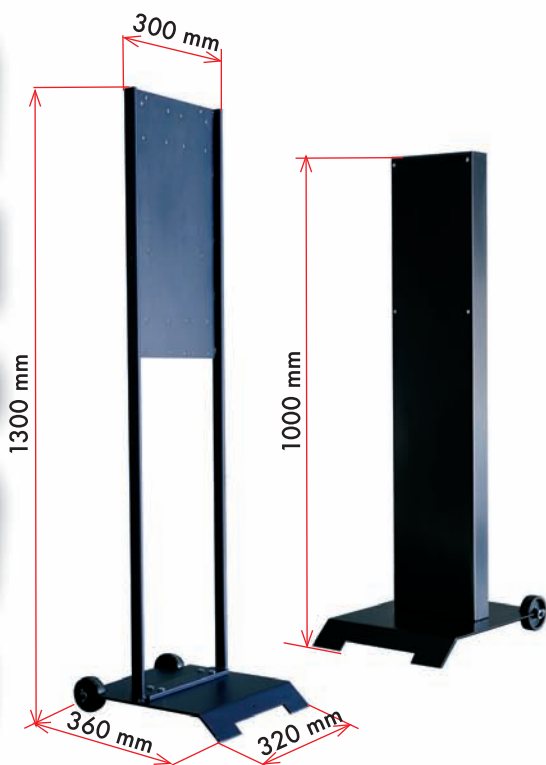

Con una practica
parrilla graduable
en altura,
en profundidad
y en anchura

MÁQUINA MULTIPRODUCTO

!! Hasta
7
productos
diferentesii

Ancho: 250 mm / Alto: 750 mm / Fondo: 200 mm